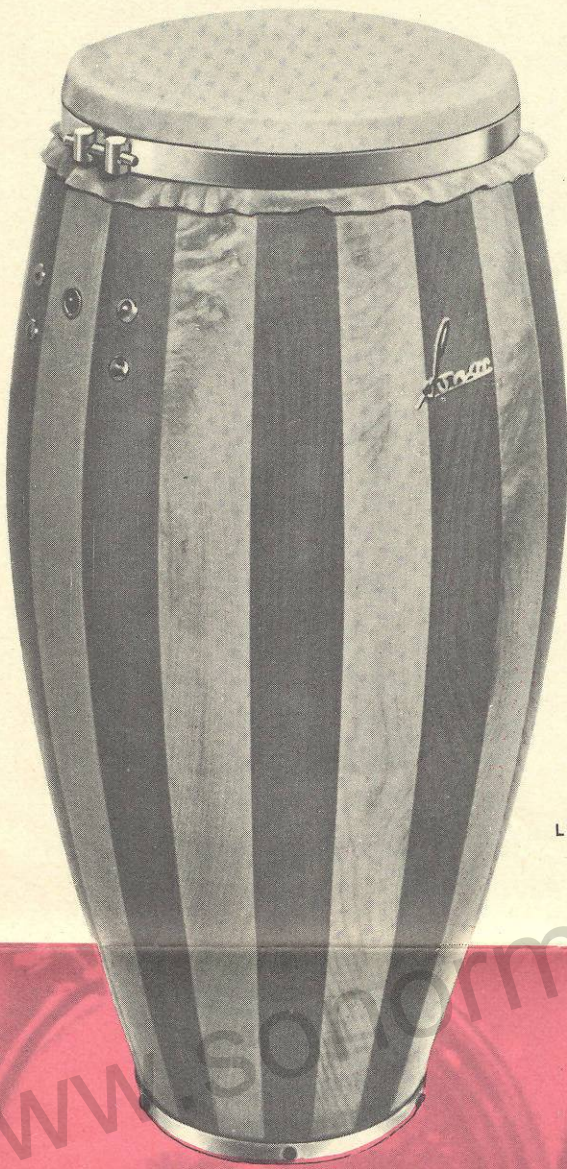

L 822

Claves

L 2601 aus Palisanderholz . . . . . pro Paar sfr 5,65

Maracas

L 2691 Original kubanische Maracas aus Kalebassenfrüchten, von Eingeborenen handgeschnitzt und bunt bemalt . . . . . pro Paar sfr 17,60

Sapo mit Scraper

L 2620 normales Modell, aus echtem Japan-Bambus, handgemalt . . . . . pro Stück sfr 18,30

Tubo

L 2630 heller, scharfer Klang . . . . . pro Stück sfr 17,50

Cabaza

L 2640 ein besonders effektvolles Schauinstrument aus ausgesucht großer Kokosnuß, gerillt, mit bunten Perlen bezogen . . . . . pro Stück sfr 39,30

Stab-Pandeira

L 2650 ein brasilianisches Rhythmusinstrument, unentbehrlich für Mambo, Bafo und Samba, aus Pfefferrohr, mit 4 Paar handgetriebenen Neusilberschellen . . . . . pro Stück sfr 15,—

Cencerro

L 2660 gibt der Rhythmus-Gruppe den typischen Klang; Kuhglocke mit Handgriff . . . . . pro Stück sfr 27,—

www.sopformuseum.com