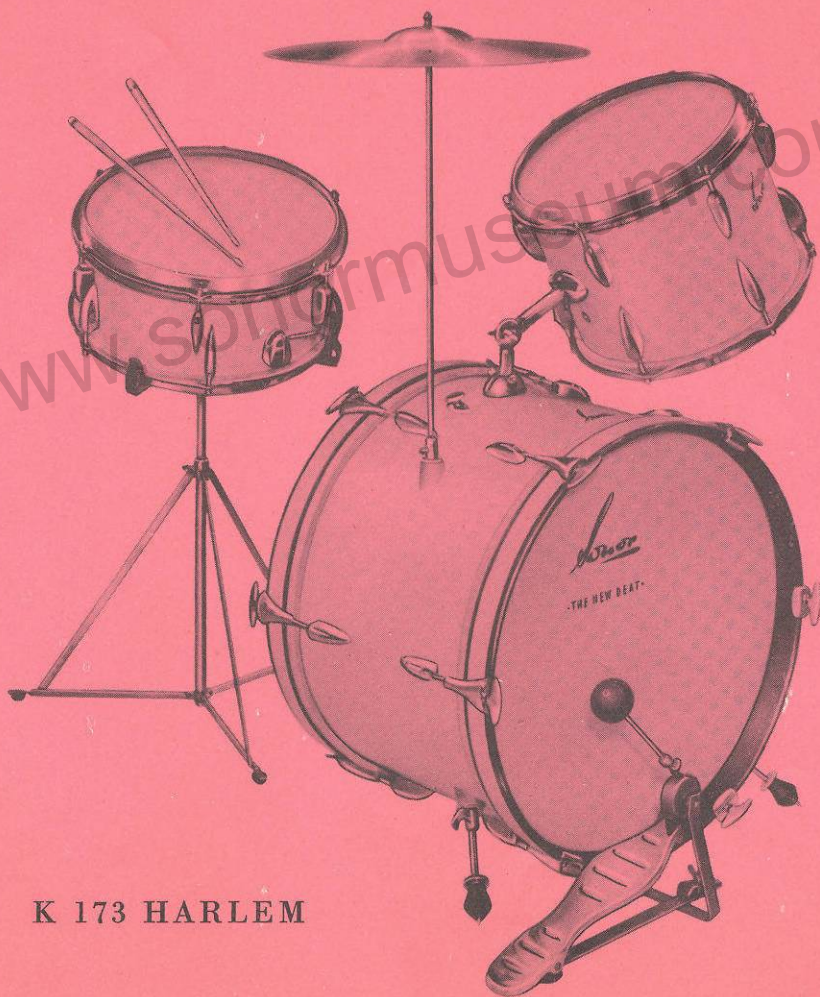

Ab Lager	Lack, perlblau		sfr 533,—
	Perlmutter, weiß		sfr 598,—
Sonderanfertigung mit Lieferzeit			
	Celluloid, Perloid oder Kristall		sfr 645,—
G 270	1 Große Trommel in Perlmutter, weiß, 53×42 cm (20")	sfr 211,—	
mit Z 5104	1 Innendämpfer	sfr 14,10	
Z 5053	2 Spitzen (DGM), einschiebbar	sfr 16,40	
Z 5214	1 Beckenhalter, versenkbar	sfr 7,—	
Z 5501 a	1 Halteroseite	sfr 7,—	sfr 255,50
T 670	1 Tom-Tom in Perlmutter, weiß, 32×26 cm (12")	sfr 138,30	
mit Z 5501 b	1 Haltegeleak	sfr 16,40	sfr 154,70
D 470	1 Snare Drum in Perlmutter, weiß, 35×18 cm (13")	sfr 185,20	
Z 5551	1 Trommelständer	sfr 28,70	
Z 5303	1 Fußmaschine „Rasant“	sfr 28,10	
		sfr 652,20	
	abzüglich Kombinationsrabatt	sfr 54,20	
	Kombinationspreis, in Perlmutter, weiß, ohne Becken	sfr 598,—	
	Zu dieser Kombination wird folgendes Cymbal empfohlen:		
Z 2002	1 Cymbal, 30 cm Ø „TYRKO“	sfr 28,70	

K 173 HARLEM