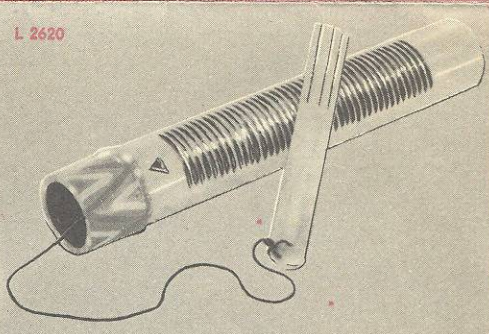

LATEIN-AMERIKANISCHE RHYTHMUS-INSTRUMENTE

Bongos

Original kubanisches Modell aus massiven, zweifarbigen Ahorn- und Rüsterhölzern mit wellenförmiger Leimfuge, naturlasert, mit kräftigen Schweinshäuten und zentraler Spannvorrichtung (DGM)

L 841 16x17 cm und 21x17 cm ..... pro Satz sfr 116,—

Conga

Original kubanisches Modell aus massiven, zweifarbigen Ahorn- und Rüsterhölzern, naturlasert, mit kräftiger Schweinshaut und zentraler Spannvorrichtung

L 822 73 cm hoch ..... sfr 264,—

Machito-Timbales mit Ständer und Kuhglocken

Dieses original-südamerikanische Fellinstrument wird mit besonderen Stöcken geschlagen. In Verwendung mit den Kuhglocken lassen sich typisch afro-kubanische Rhythmen erzielen. Vielfarbige Klangeffekte ergeben sich durch Fell-, Rand- und Kesselschläge.

Metalkessel, Metallspannreifen, spannbare Felle, je 6 Schlitzschrauben in modernen Schraubböcken, Metallverbindungsstück, Schlüssel, alle Metallteile hochglanzverchromt, 2 Paar verschiedene Spezialstöcke

L 852 32x16 cm und 36x16 cm ..... pro Satz sfr 328,—

L 2620