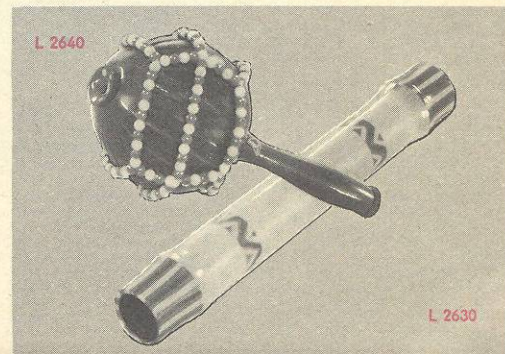

Metalkessel, Metallspannreifen, spannbare Felle, je 6 Schlitzschrauben in modernen Schraubböcken, Metallverbindungsstück, Schlüssel, alle Metallteile hochglanzverchromt, 2 Paar verschiedene Spezialstöcke

L 852 32x16 cm und 36x16 cm pro Satz sfr 328,—

L 852

L 2620

L 2650

L 2660

L 2601

L 2691

L 2640