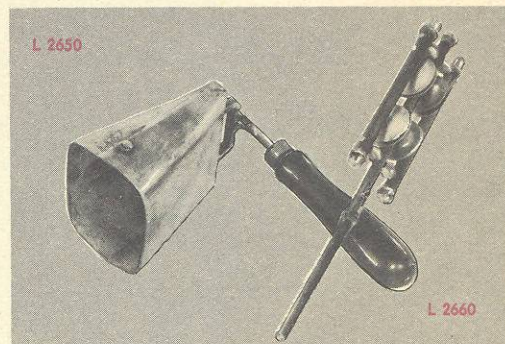

L 2650

L 2660