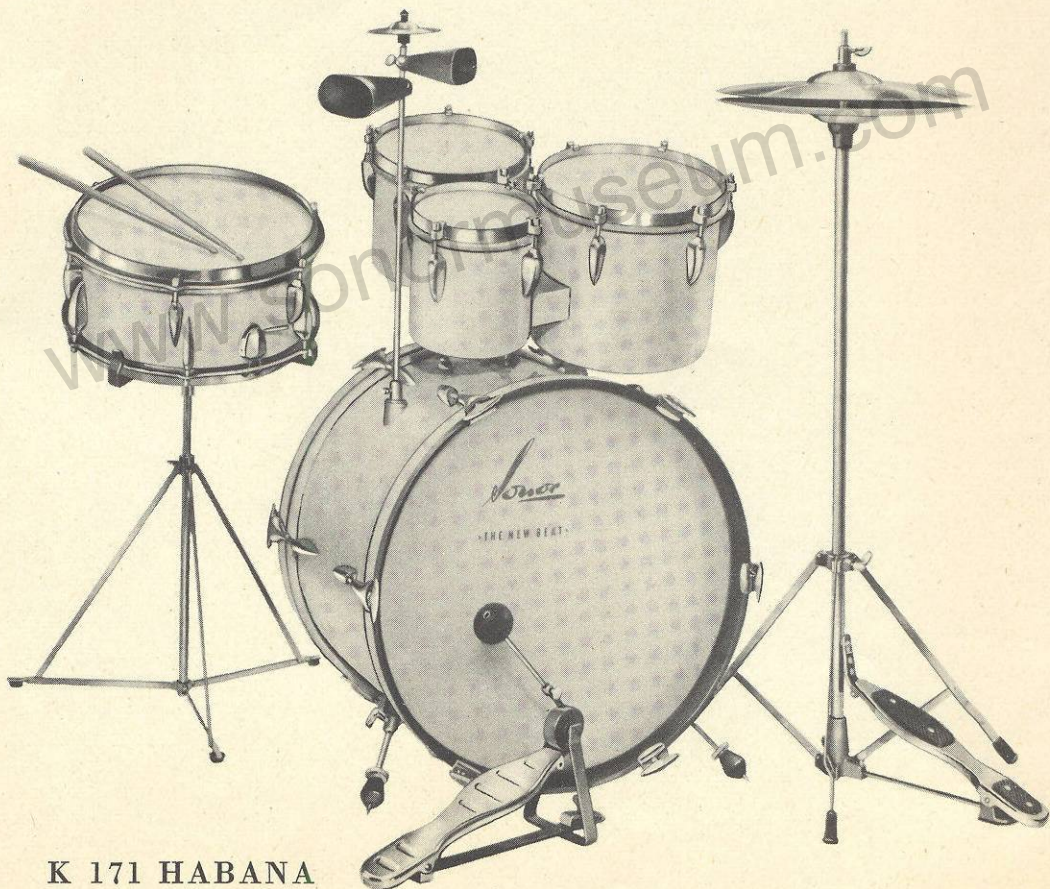

Ab Lager	Perlmutter, weiß		sfr	785,—
Sonderanfertigung mit Lieferzeit				
	Celluloid, Perloid oder Kristall		sfr	838,—
G 270	1 Große Trommel in Perlmutter, weiß, 53 x 42 cm (20")	sfr	211,—	
mit Z 5104	1 Innendämpfer	sfr	14,10	
Z 5053	2 Spitzen (DGM), einziehbar	sfr	16,40	
Z 5214	1 Beckenhalter, versenkbar	sfr	7,—	
Z 5501-a	1 Halterose	sfr	7,—	
L 853	1 Timbales-Satz in Perlmutter, weiß, ohne Ständer	sfr	230,20	sfr 255,50
mit ZL 6201 b	1 Haltegelenk	sfr	14,10	
D 470	1 Snare Drum in Perlmutter, weiß, 35 x 18 cm (13")	sfr		sfr 244,30
Z 2450	1 Kuhglocke, 7 cm	sfr		sfr 185,20
Z 2451	1 Kuhglocke, 9 cm	sfr		sfr 14,50
V 3900	1 Cymbal, 10 cm Ø	sfr		sfr 17,60
Z 5551	1 Trommelständer	sfr		sfr 8,50
Z 5450	1 Hi-Hat	sfr		sfr 28,70
Z 5303	1 Fußmaschine „Rasant“	sfr		sfr 49,20
				sfr 28,10
	abzüglich Kombinationsrabatt			sfr 831,60
	Kombinationspreis, in Perlmutter, weiß, ohne Becken			sfr 46,60
				sfr 785,—
	Zu dieser Kombination werden folgende Cymbals empfohlen:			
Z 2053/2	2 Cymbals (Hi-Hat) „ZYN“, SPECIAL SELECTION FOR SONOR, 33 cm/13" Ø	sfr		99,70

K 171 HABANA